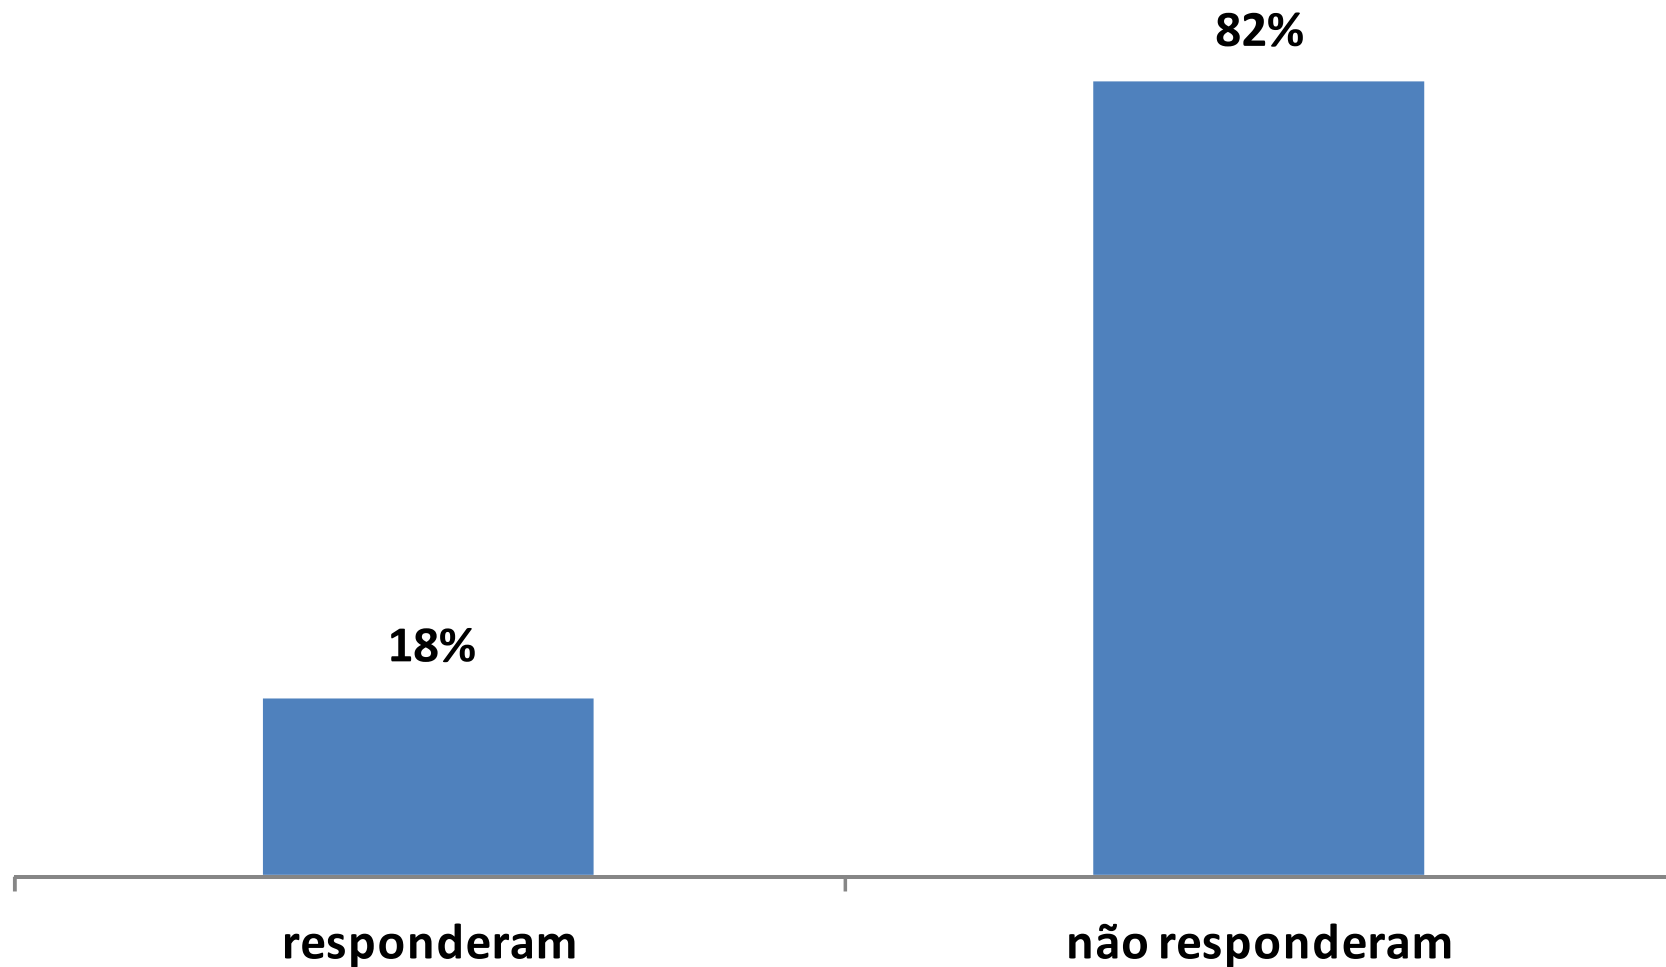

% DE RETORNO DA PESQUISA