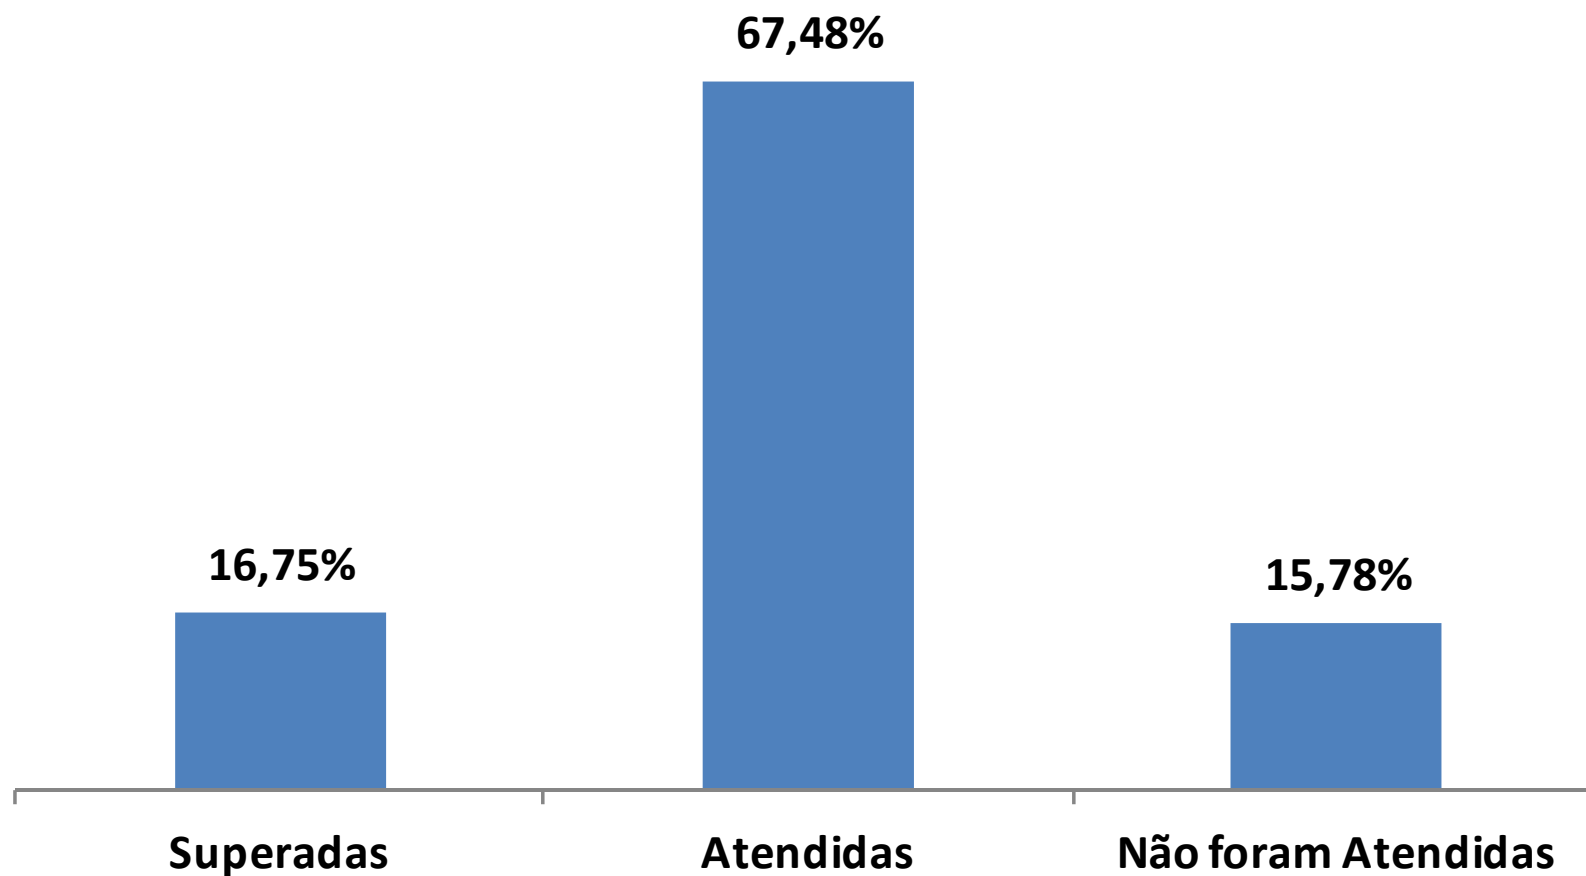

## % DE RETORNO DA PESQUISA

**2ª Corrida e Caminhada  
Farmácia Bompreço**

Uma manhã de esporte e lazer em família

**5 e 10km**  
30 de outubro  
Recife / PE

## EXPECTATIVAS