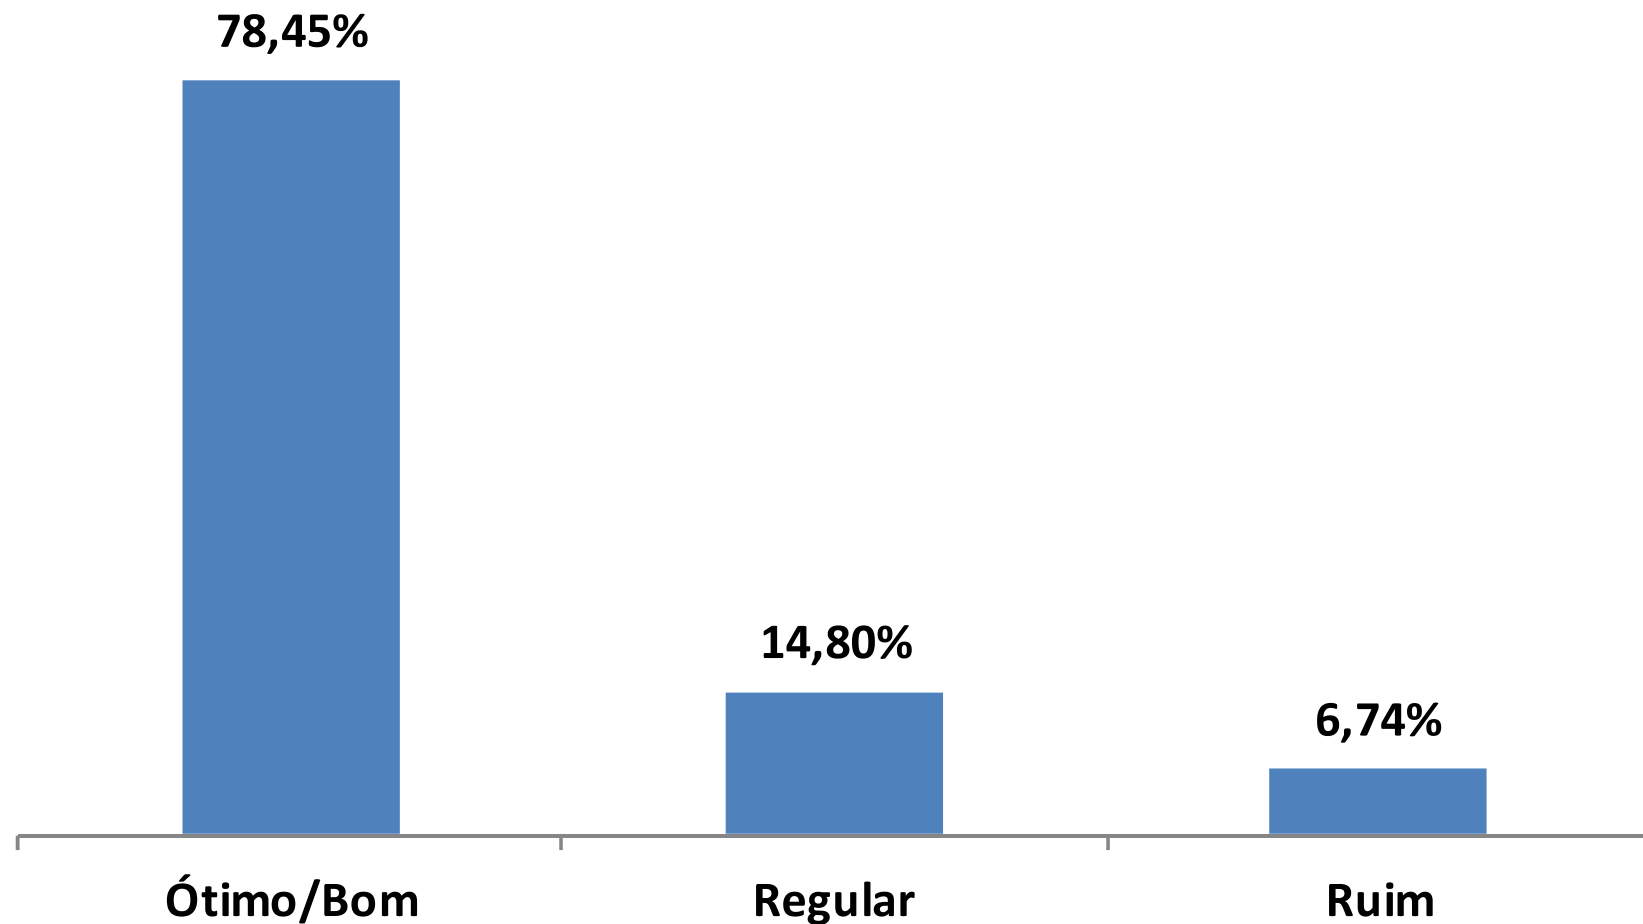

AVALIAÇÃO GLOBAL