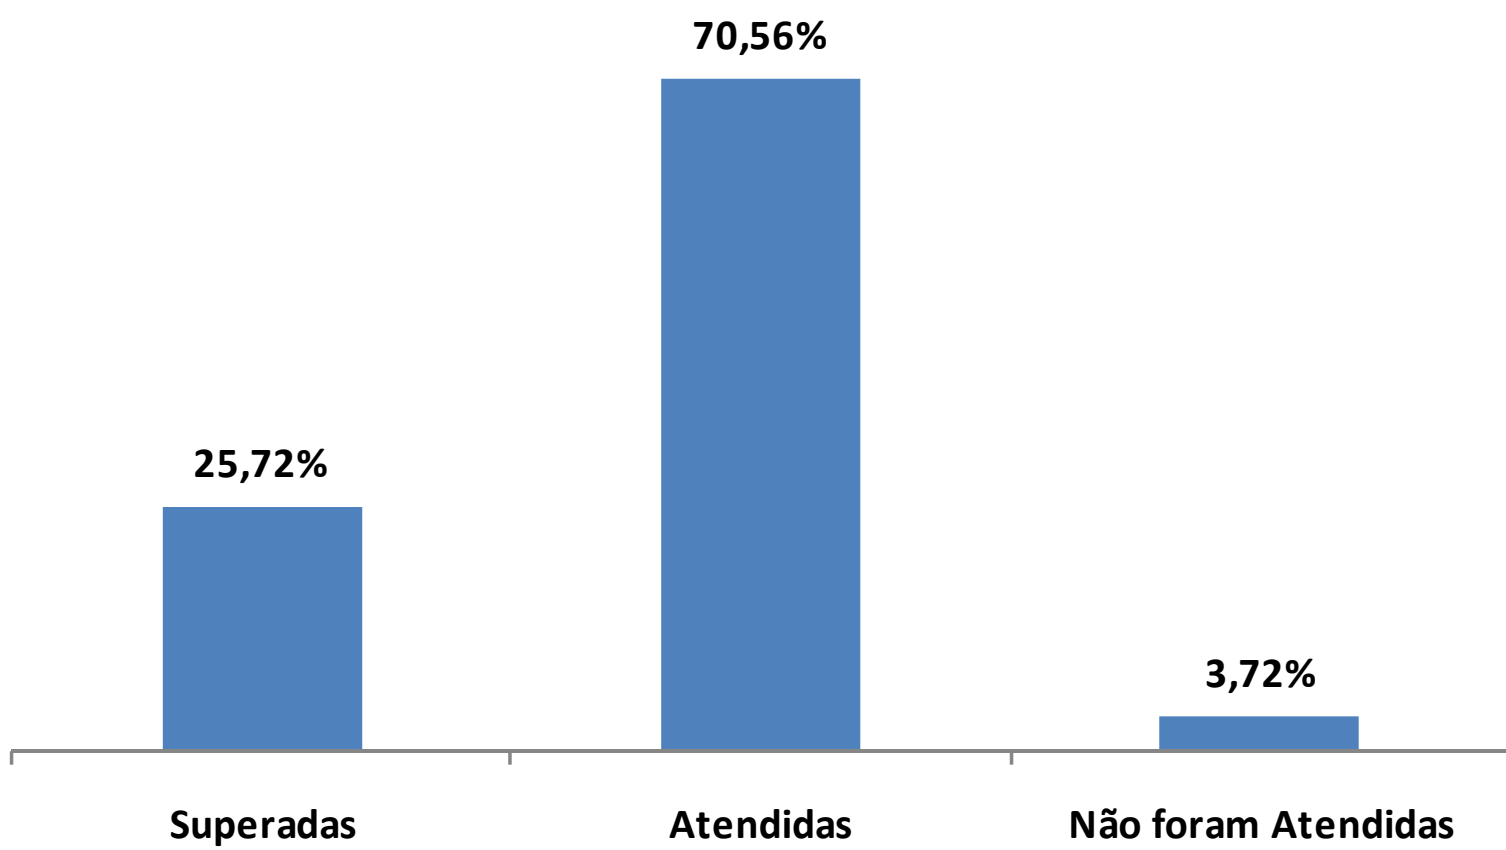

5,2 km e
11 km
11.03.12

2ª Corrida e Caminhada
Farmácia Walmart