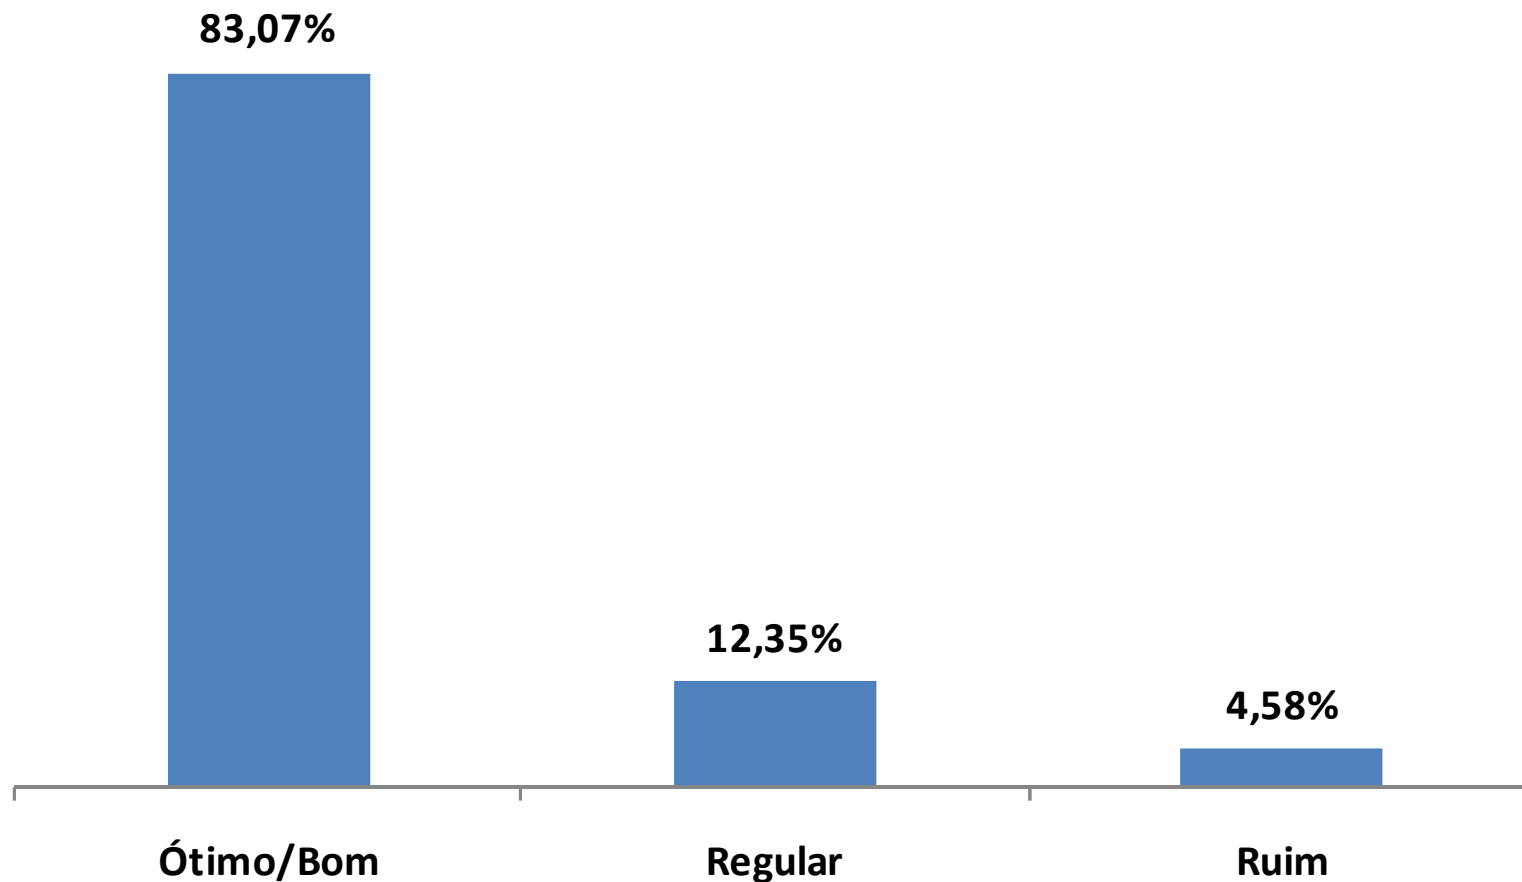

2ª Corrida e Caminhada
Farmácia Walmart

AValiação GLOBAL

5,2 km e
11 km
11.03.12

2ª Corrida e Caminhada
Farmácia Walmart

Walmart
Farmácia

RANKING DA AVALIAÇÃO

5,2 km e
11 km
11.03.12

2ª Corrida e Caminhada
Farmácia Walmart

Walmart
Farmácia

MELHOR

PIOR