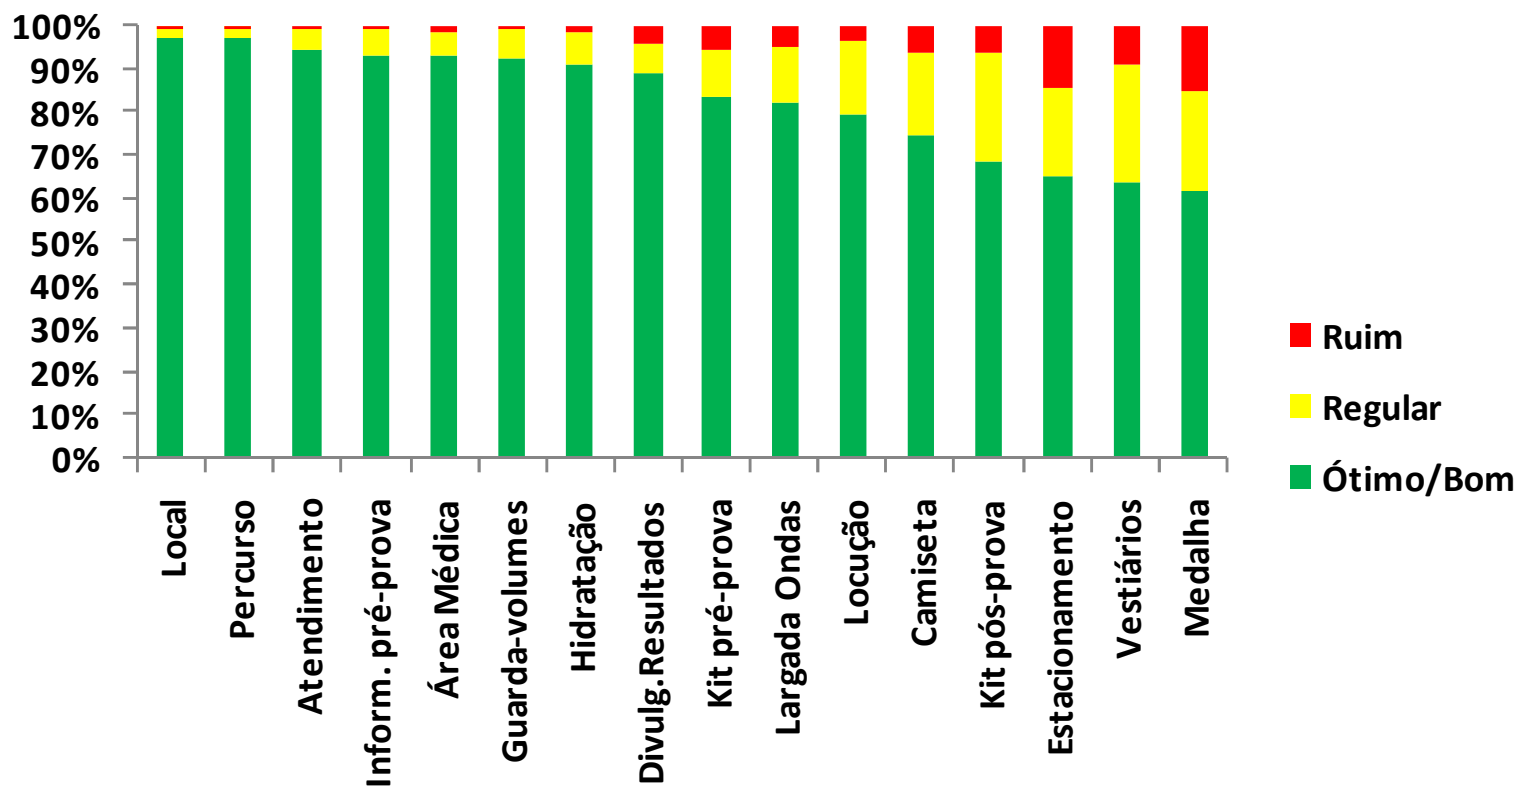

2ª Corrida e Caminhada
Farmácia Walmart

AValiação GLOBAL

5,2 km e
11 km
11.03.12

2ª Corrida e Caminhada
Farmácia Walmart

Walmart
Farmácia

RANKING DA AVALIAÇÃO

5,2 km e
11 km
11.03.12

2ª Corrida e Caminhada
Farmácia Walmart

Walmart
Farmácia

MELHOR

PIOR