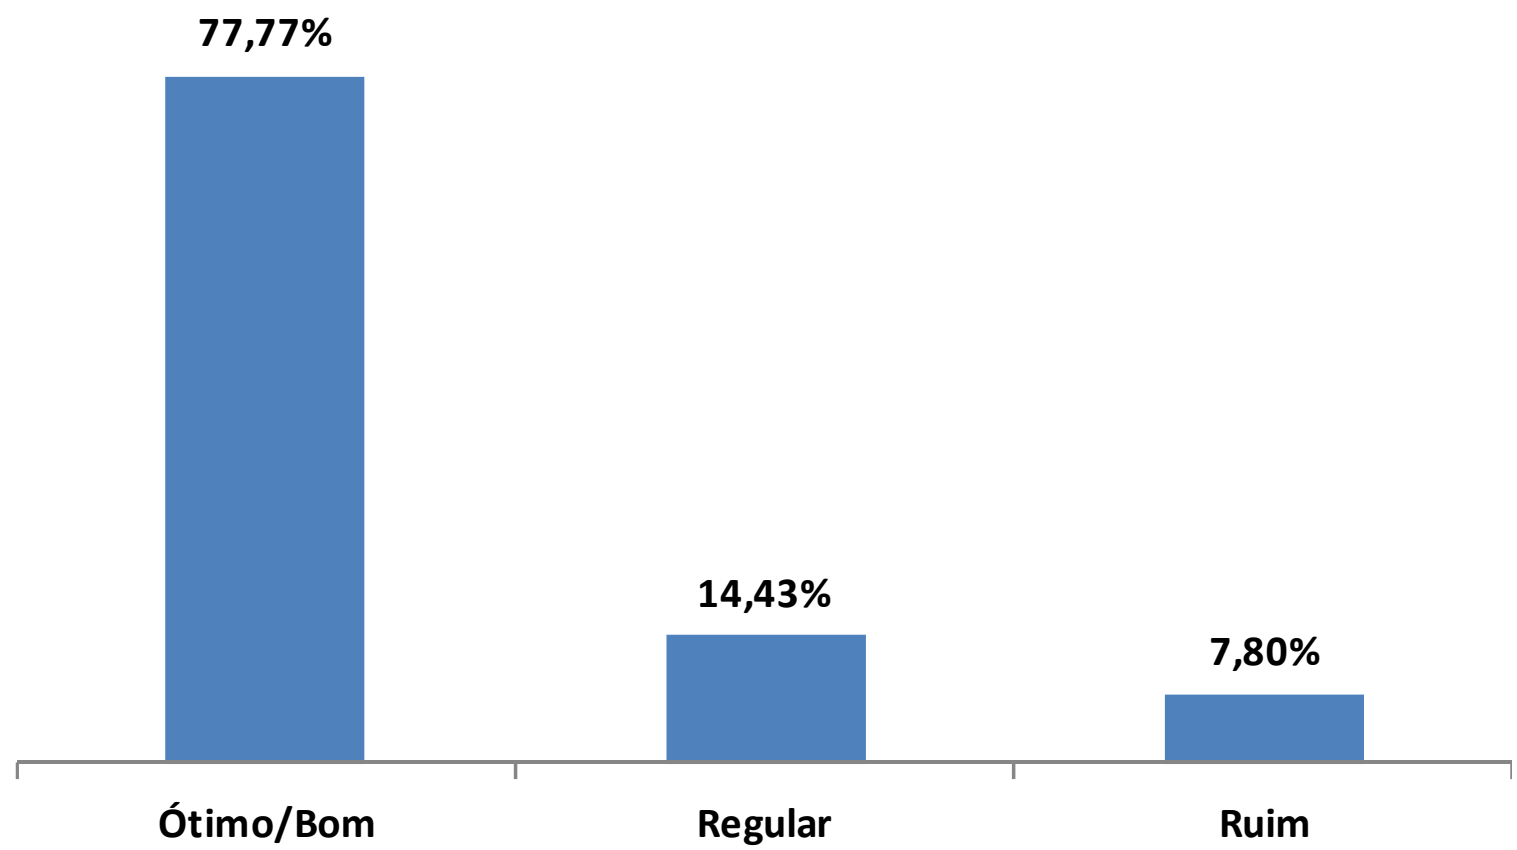

## RESPOSTAS À PESQUISA

XIII MEIA MARATONA NETSHOES  
CORPORE INTERNACIONAL DA  
CIDADE DE SÃO PAULO - 2012

**15**  
ABRIL

## EXPECTATIVAS

XIII MEIA MARATONA NETSHOES  
CORPORE INTERNACIONAL DA  
CIDADE DE SÃO PAULO - 2012

**15**  
ABRIL

## AVALIAÇÃO GLOBAL

## RANKING DA AVALIAÇÃO