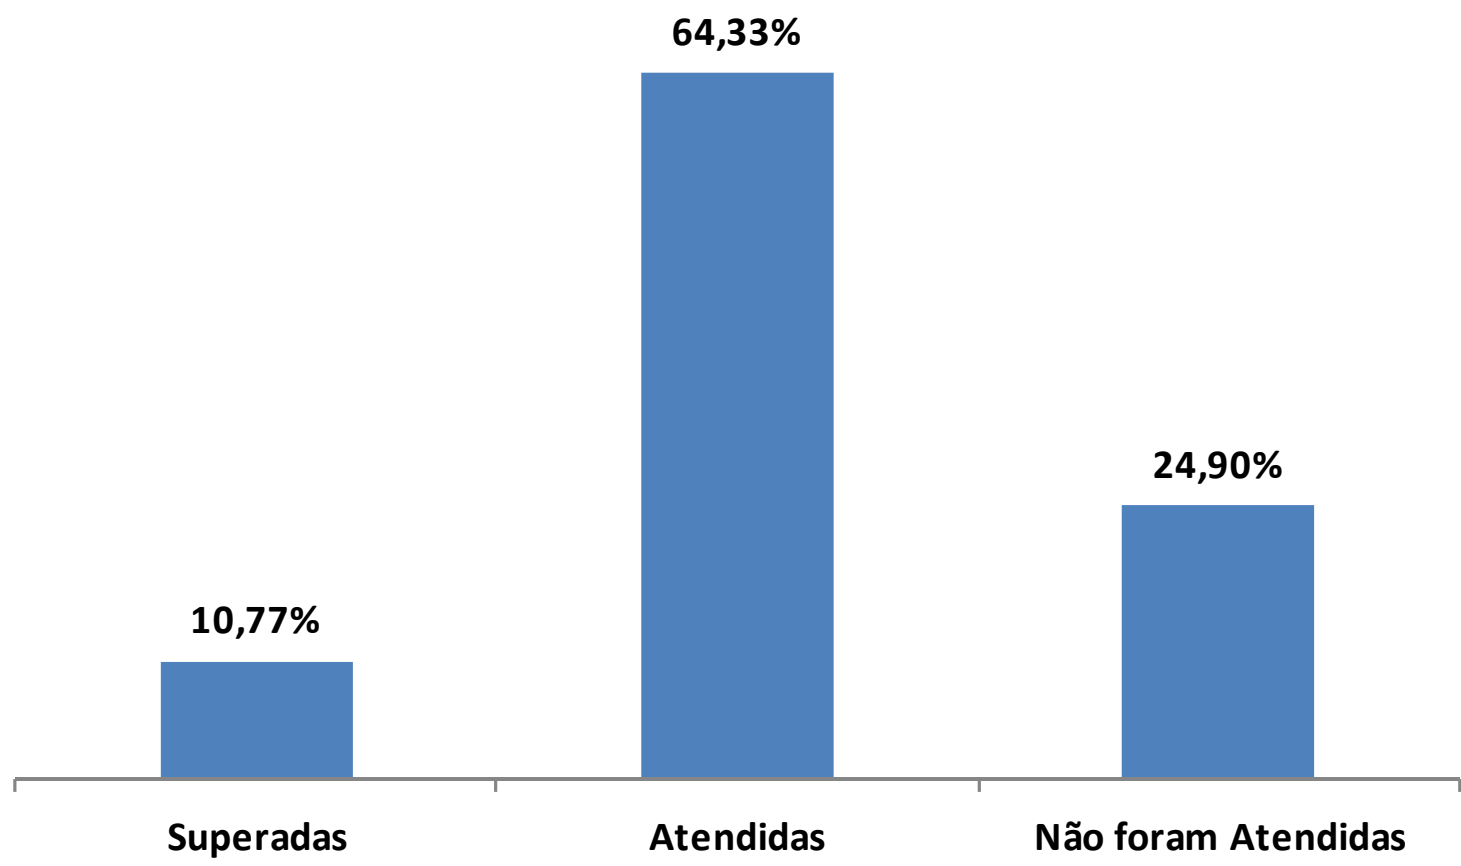

# PESQUISA DE SATISFAÇÃO

XIII MEIA MARATONA NETSHOES  
CORPORE INTERNACIONAL DA  
CIDADE DE SÃO PAULO - 2012

**15**  
ABRIL

## RESPOSTAS À PESQUISA

XIII MEIA MARATONA NETSHOES  
CORPORE INTERNACIONAL DA  
CIDADE DE SÃO PAULO - 2012

**15**  
ABRIL

## EXPECTATIVAS

XIII MEIA MARATONA NETSHOES  
CORPORE INTERNACIONAL DA  
CIDADE DE SÃO PAULO - 2012

**15**  
ABRIL