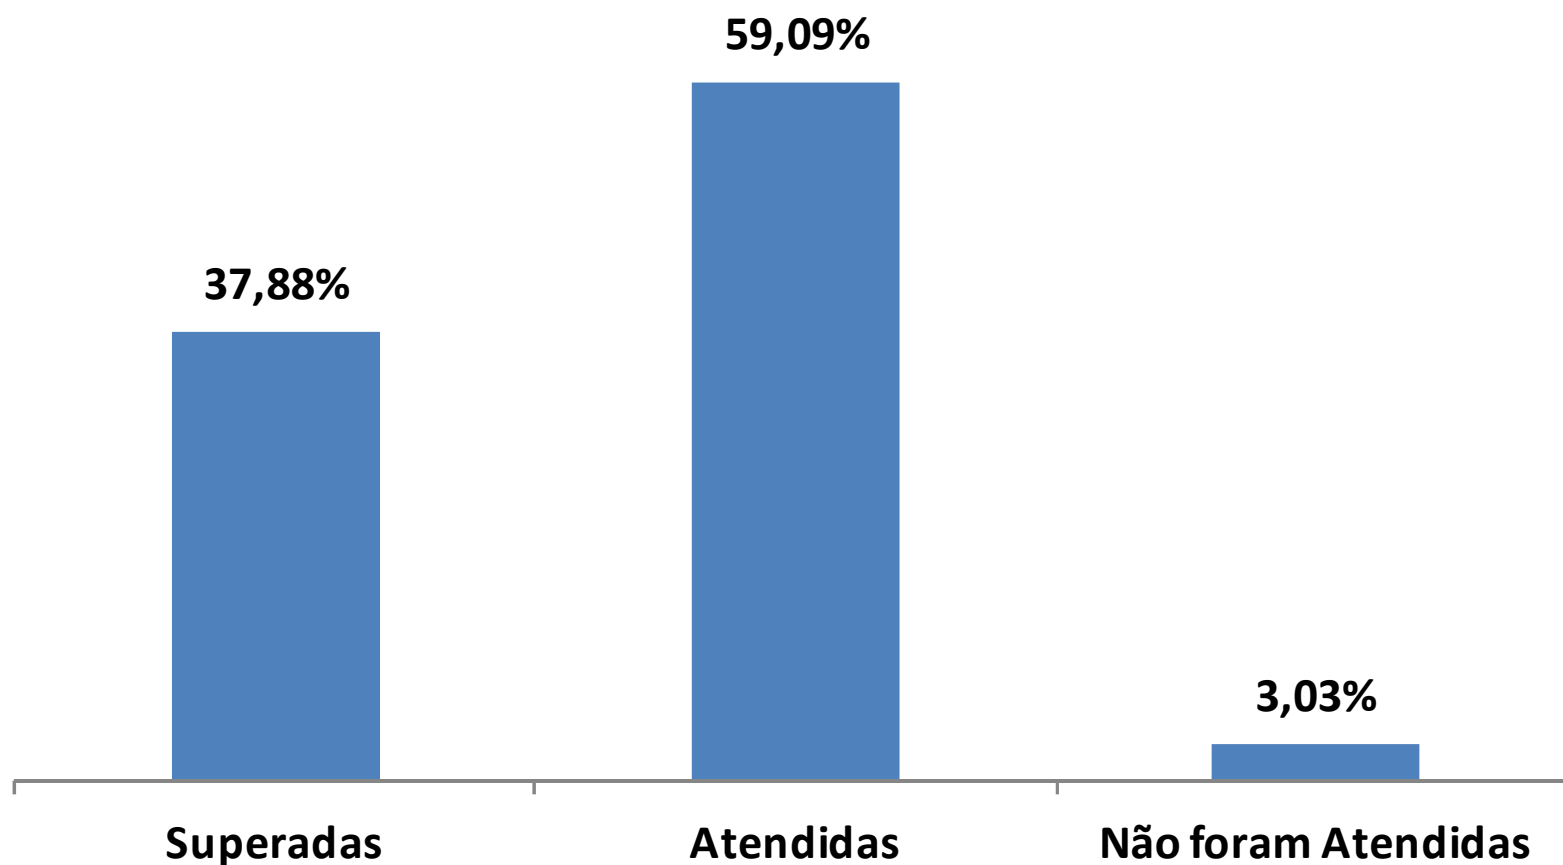

PESQUISA DE SATISFAÇÃO COM OS CONCLUINTES

CONDUZIDA PELA INTERNET

revezamento
ilhabela
corpore

ÁGUA
SCHIN

AkzoNobel

18/08/2012

RETORNO DA PESQUISA

EXPECTATIVA GERAL

revezamento
ilhabela
corpore

ÁGUA
SCHIN

AkzoNobel

18/08/2012

AVALIAÇÃO GLOBAL

revezamento ilhabela corpore

ÁGUA
SCHIN

18/08/2012