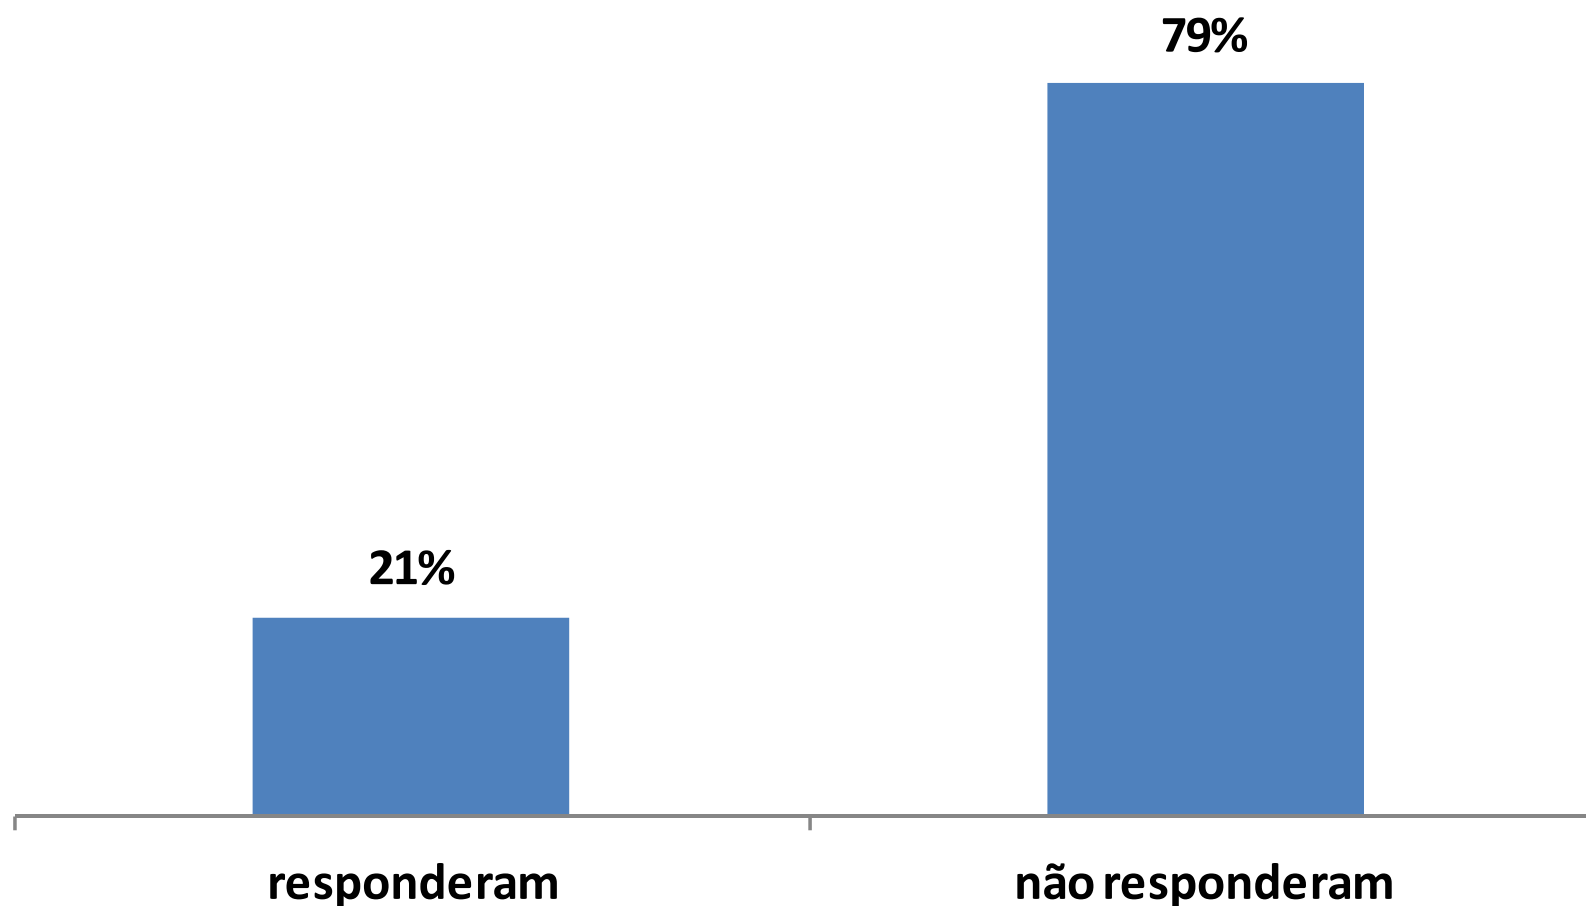

PESQUISA DE SATISFAÇÃO COM OS CONCLUINTES

CONDUZIDA PELA INTERNET

revezamento
ilhabela
corpore

ÁGUA
SCHIN

AkzoNobel

18/08/2012

RETORNO DA PESQUISA

EXPECTATIVA GERAL