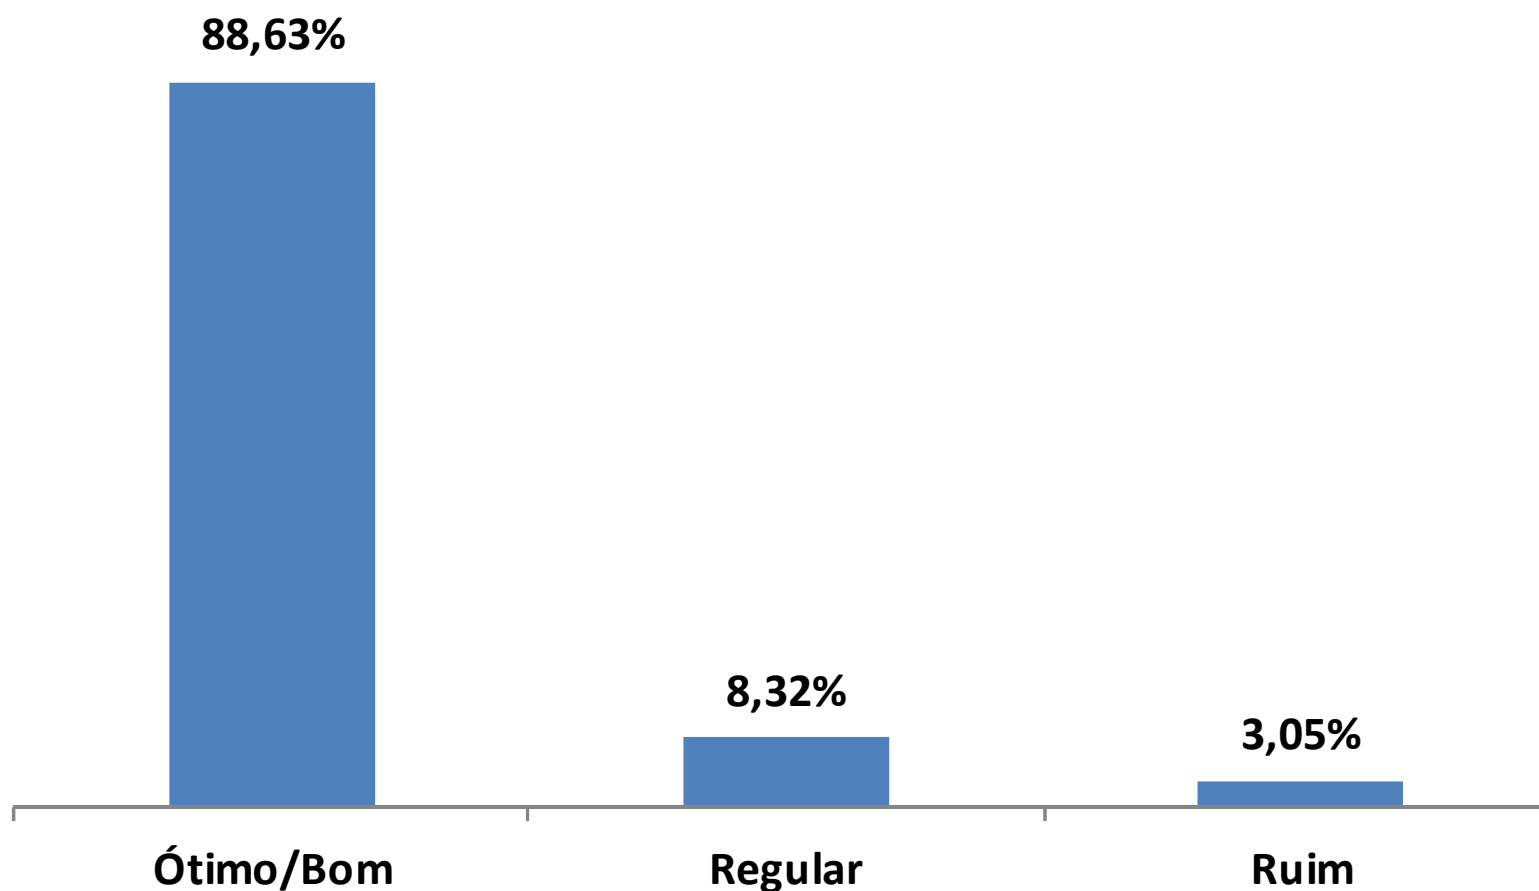

PESQUISA DE SATISFAÇÃO COM OS CONCLUINTES

CONDUZIDA PELA INTERNET

revezamento
ilhabela
corpore

ÁGUA
SCHIN

AkzoNobel

18/08/2012

RETORNO DA PESQUISA

EXPECTATIVA GERAL

revezamento
ilhabela
corpore

ÁGUA
SCHIN

AkzoNobel

18/08/2012

AVALIAÇÃO GLOBAL

revezamento ilhabela corpore

ÁGUA
SCHIN

18/08/2012