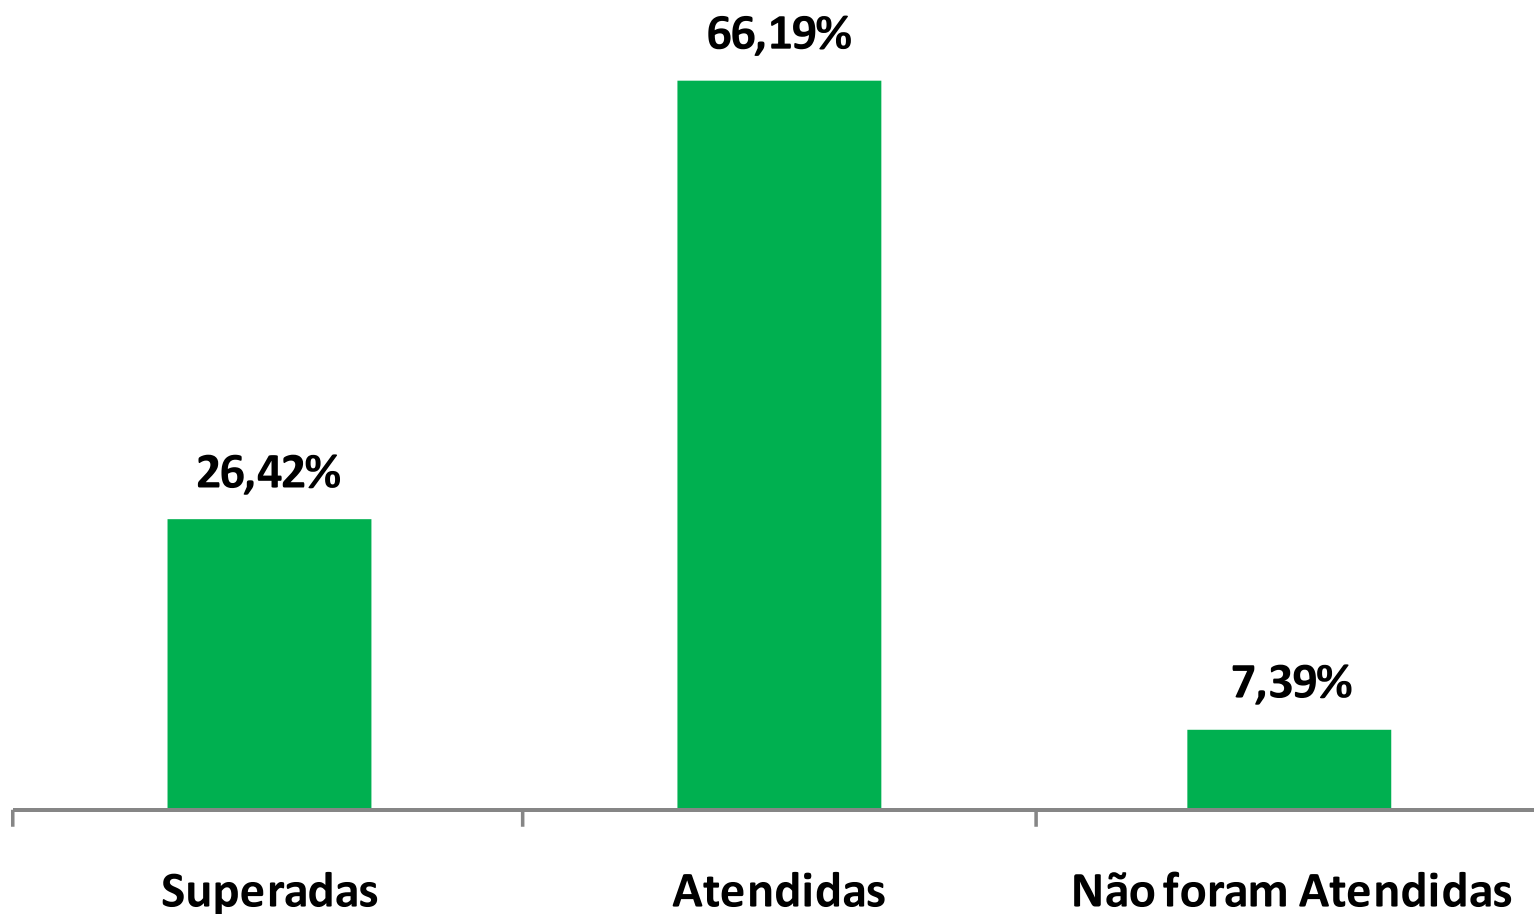

PESQUISA DE SATISFAÇÃO COM OS CONCLUINTES

CONDUZIDA PELA INTERNET

RETORNO DA PESQUISA

EXPECTATIVA GERAL

83,87%

Ótimo/Bom

11,88%

Regular