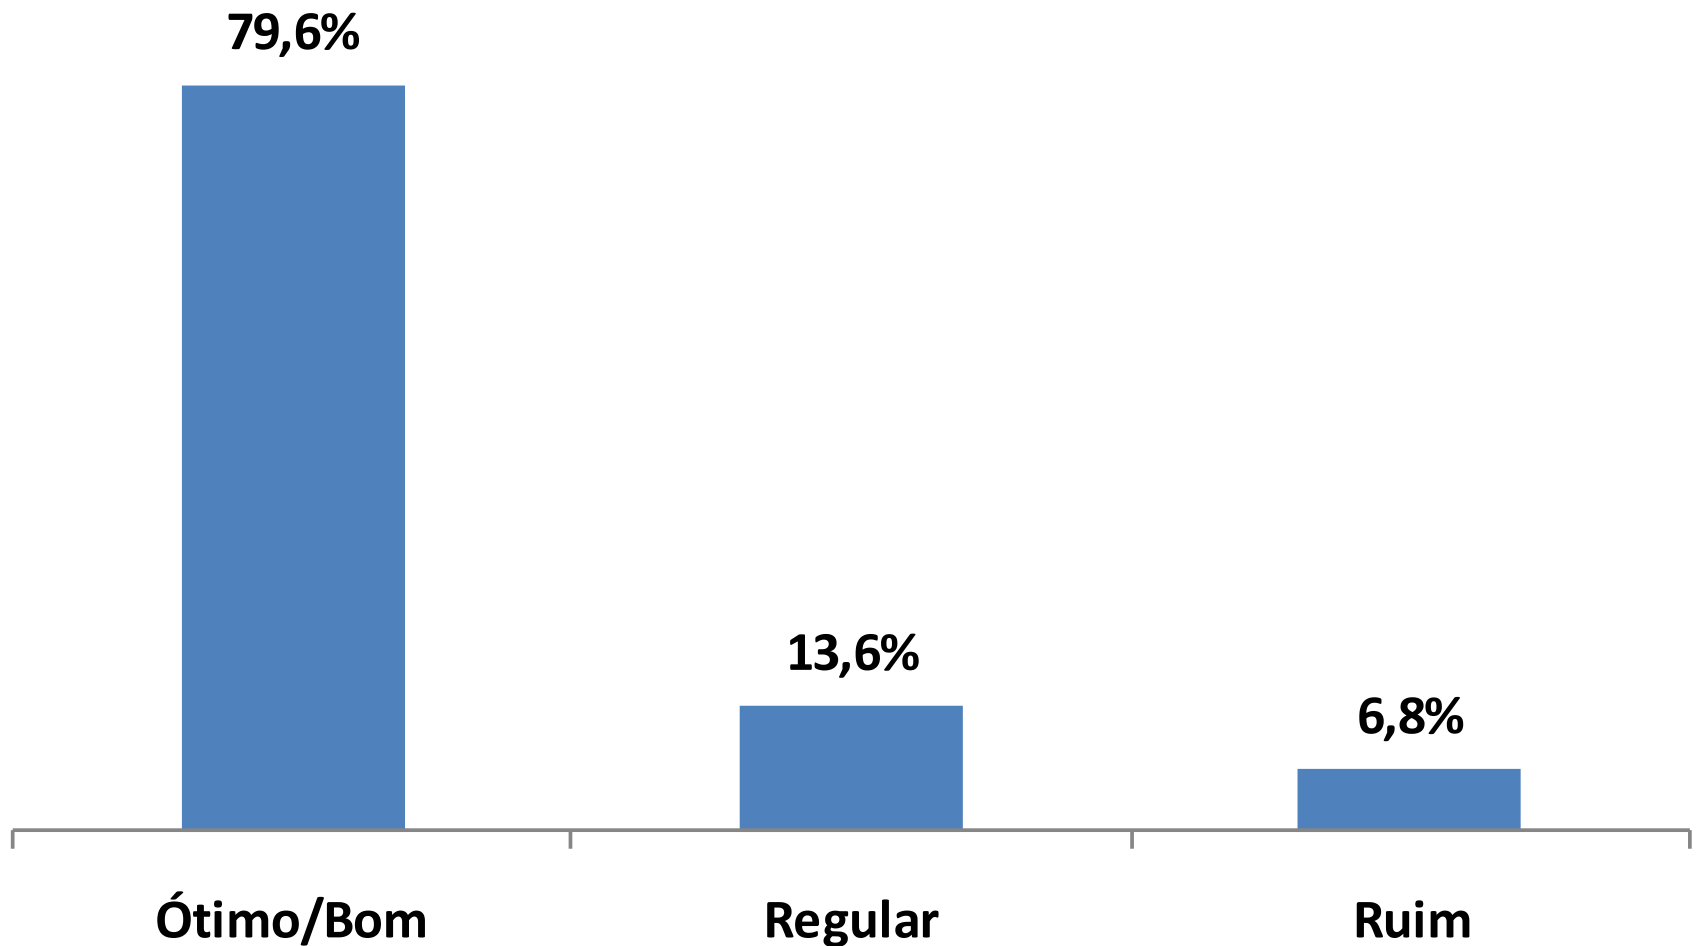

PESQUISA DE SATISFAÇÃO COM OS CONCLUINTES

CONDUZIDA PELA INTERNET

5km e 12km - 13/03/2011

RETORNO DA PESQUISA

5km e 12km - 13/03/2011

EXPECTATIVA GERAL

5km e 12km - 13/03/2011

AValiação Global

Corrida Farmácia Walmart - Abertura do Circuito Corpore ESPN

5km e 12km - 13/03/2011