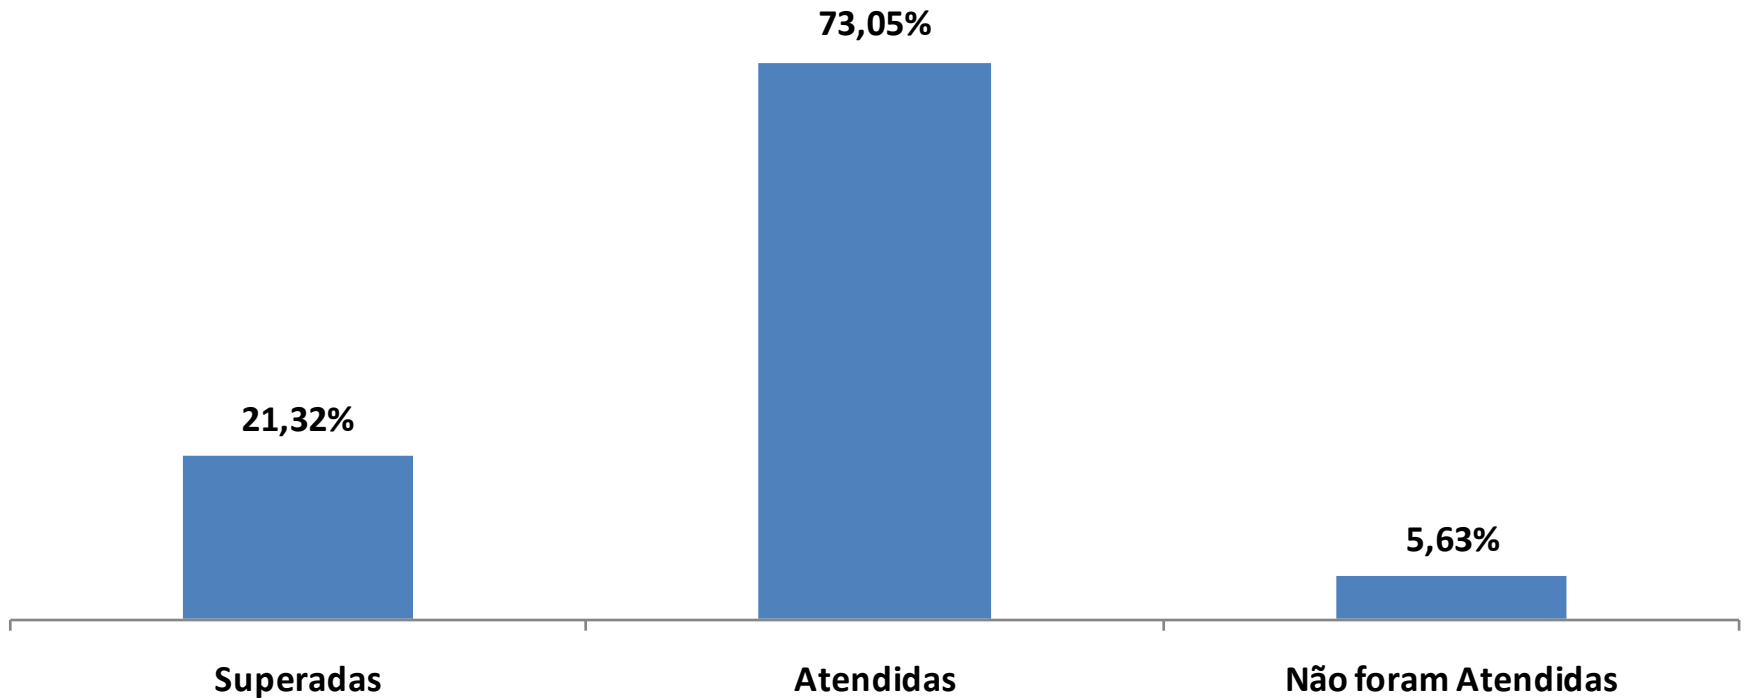

PESQUISA DE SATISFAÇÃO COM OS CONCLUINTES

CONDUZIDA PELA INTERNET

5km e 12km - 13/03/2011

RETORNO DA PESQUISA

5km e 12km - 13/03/2011

EXPECTATIVA GERAL

5km e 12km - 13/03/2011

AValiação Global

Corrida Farmácia Walmart - Abertura do Circuito Corpore ESPN

5km e 12km - 13/03/2011