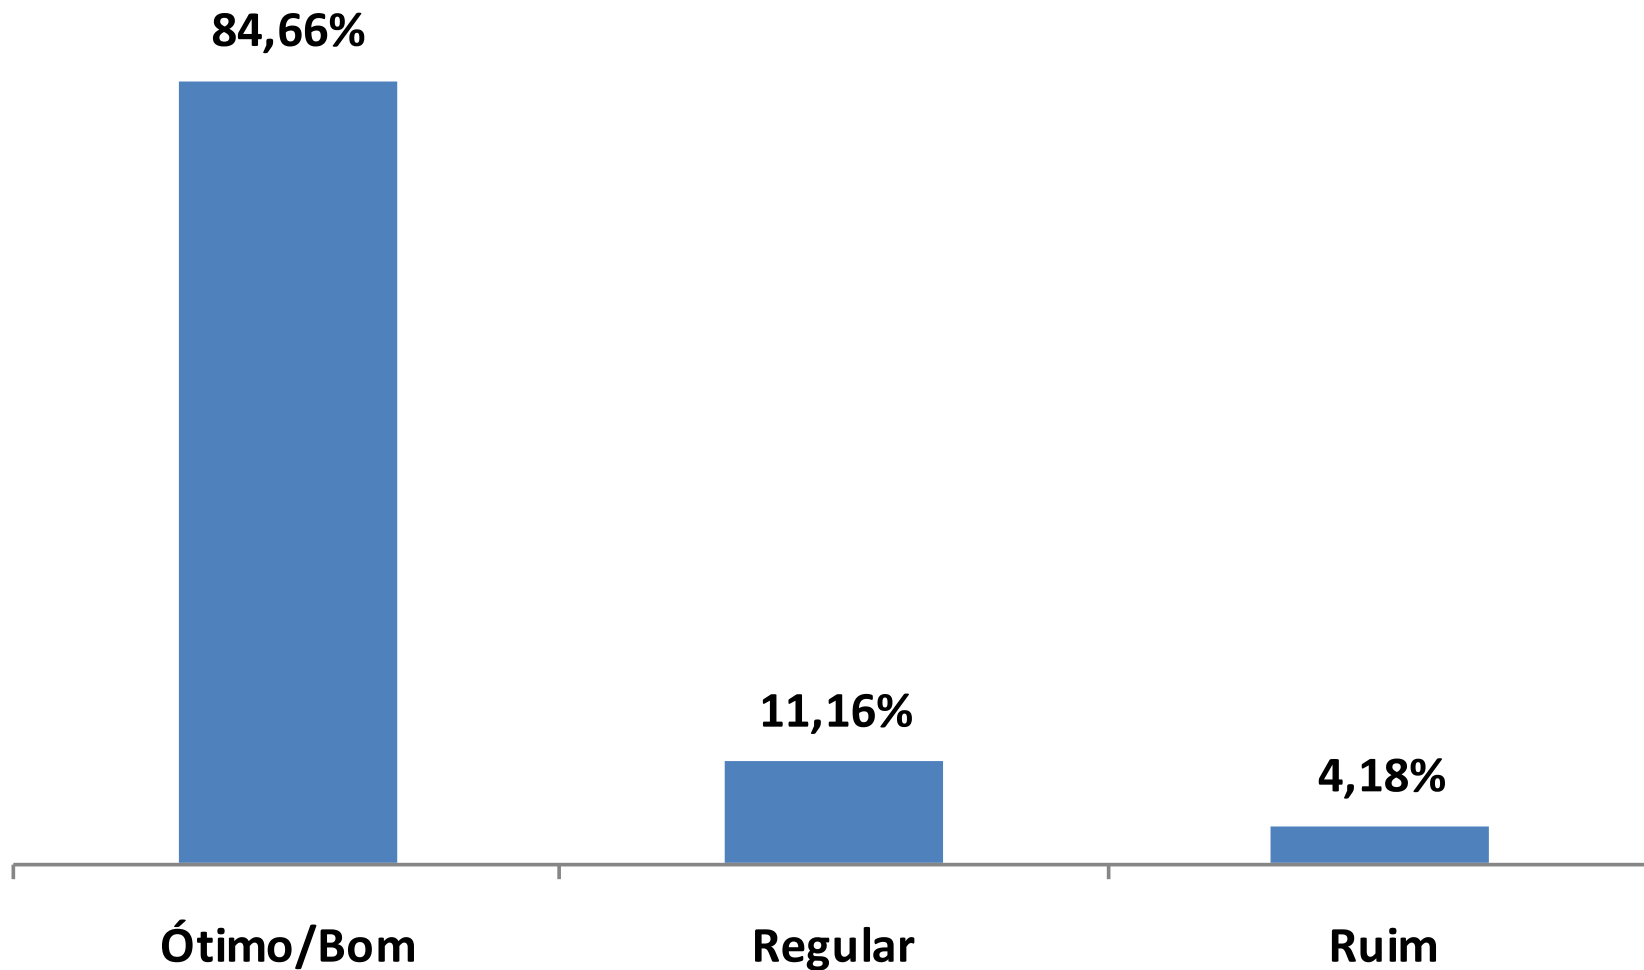

RETORNO DA PESQUISA

EXPECTATIVA GERAL

AValiação GLOBAL

16^a Corrida CORPORE Centro Histórico

9K
07.08.11