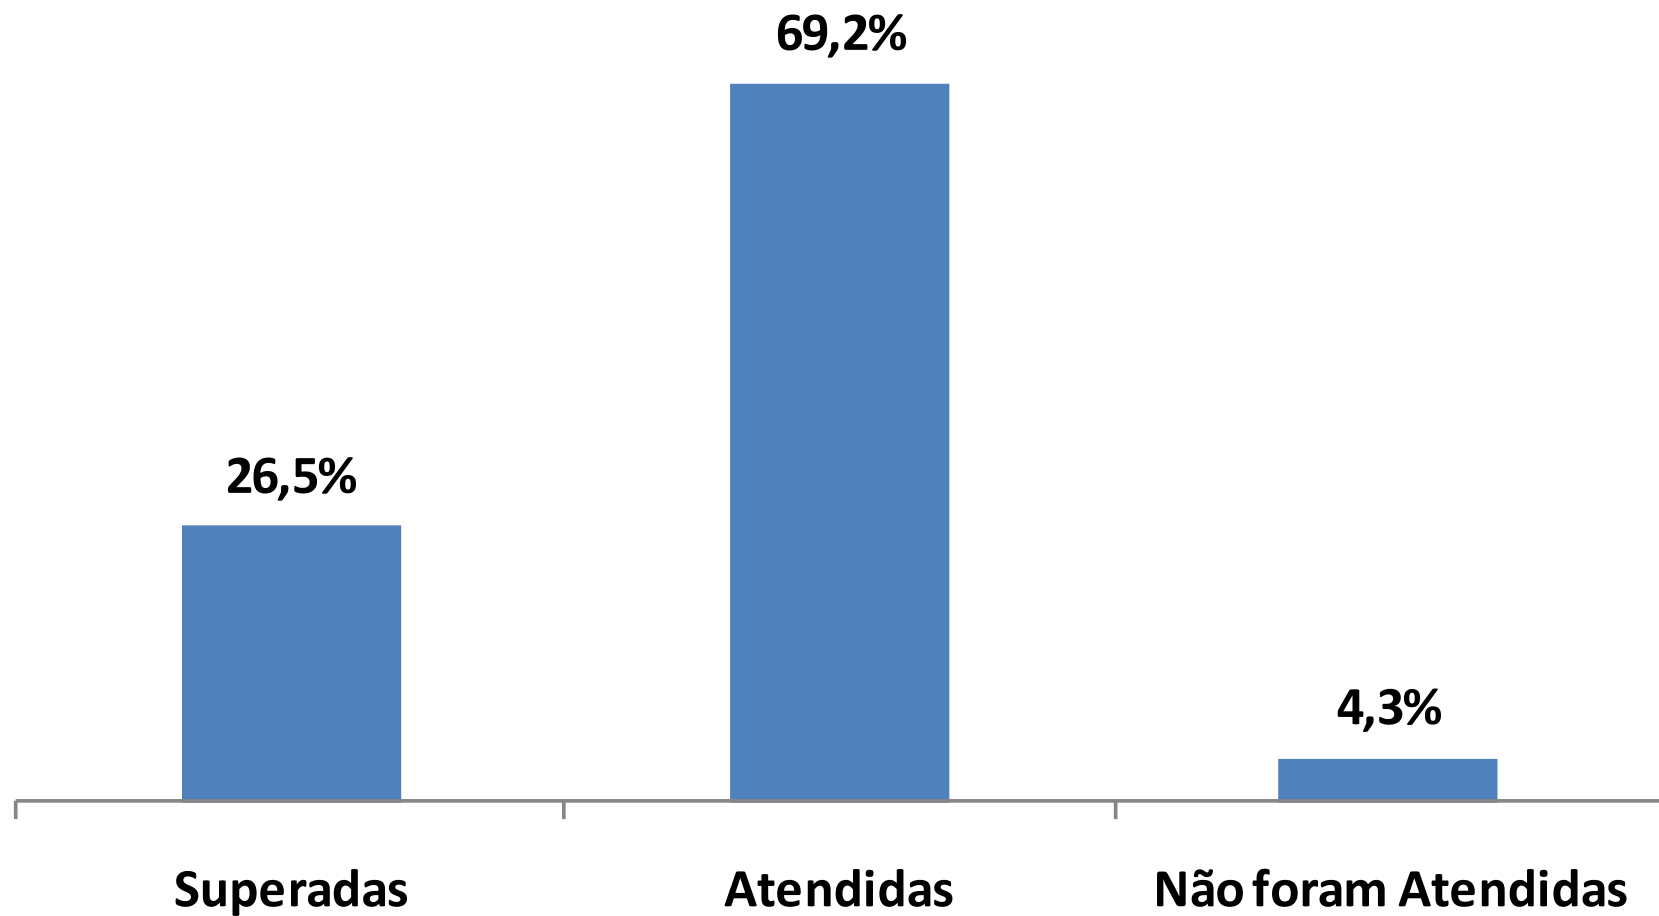

16^a Corrida CORPORE
Centro Histórico

9K
07.08.11

PESQUISA DE SATISFAÇÃO COM OS CONCLUINTEES CONDUZIDA PELA INTERNET

Divisão de Bancária e Financiária
do São Paulo, Ocaso e Região (CLB)
Uma homenagem ao dia do Bancário

RETORNO DA PESQUISA

EXPECTATIVA GERAL

AValiação GLOBAL

16^a Corrida CORPORE Centro Histórico

9K
07.08.11