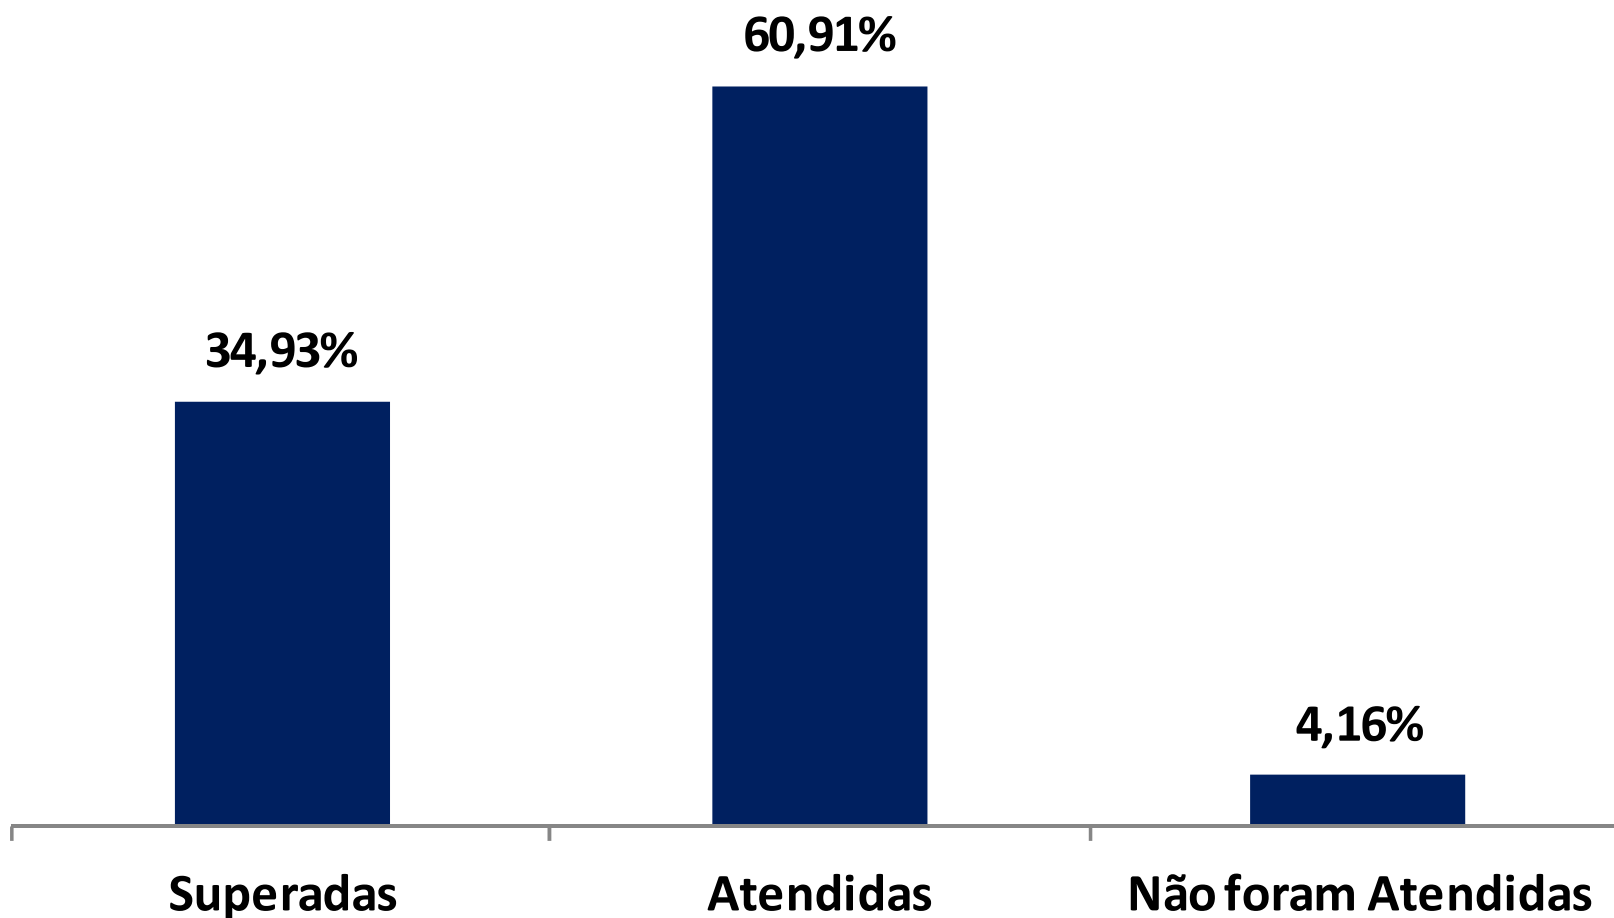

SAMSUNG 2011
10K

24ª CORRIDA FUZILEIROS NAVAIS

SAMSUNG 10K - Corpore RJ Classic
24ª Corrida Fuzileiros Navais - 11/09/2011

PESQUISA DE SATISFAÇÃO COM OS CONCLUINTE

RETORNO DA PESQUISA

EXPECTATIVA GERAL

AValiação GLOBAL