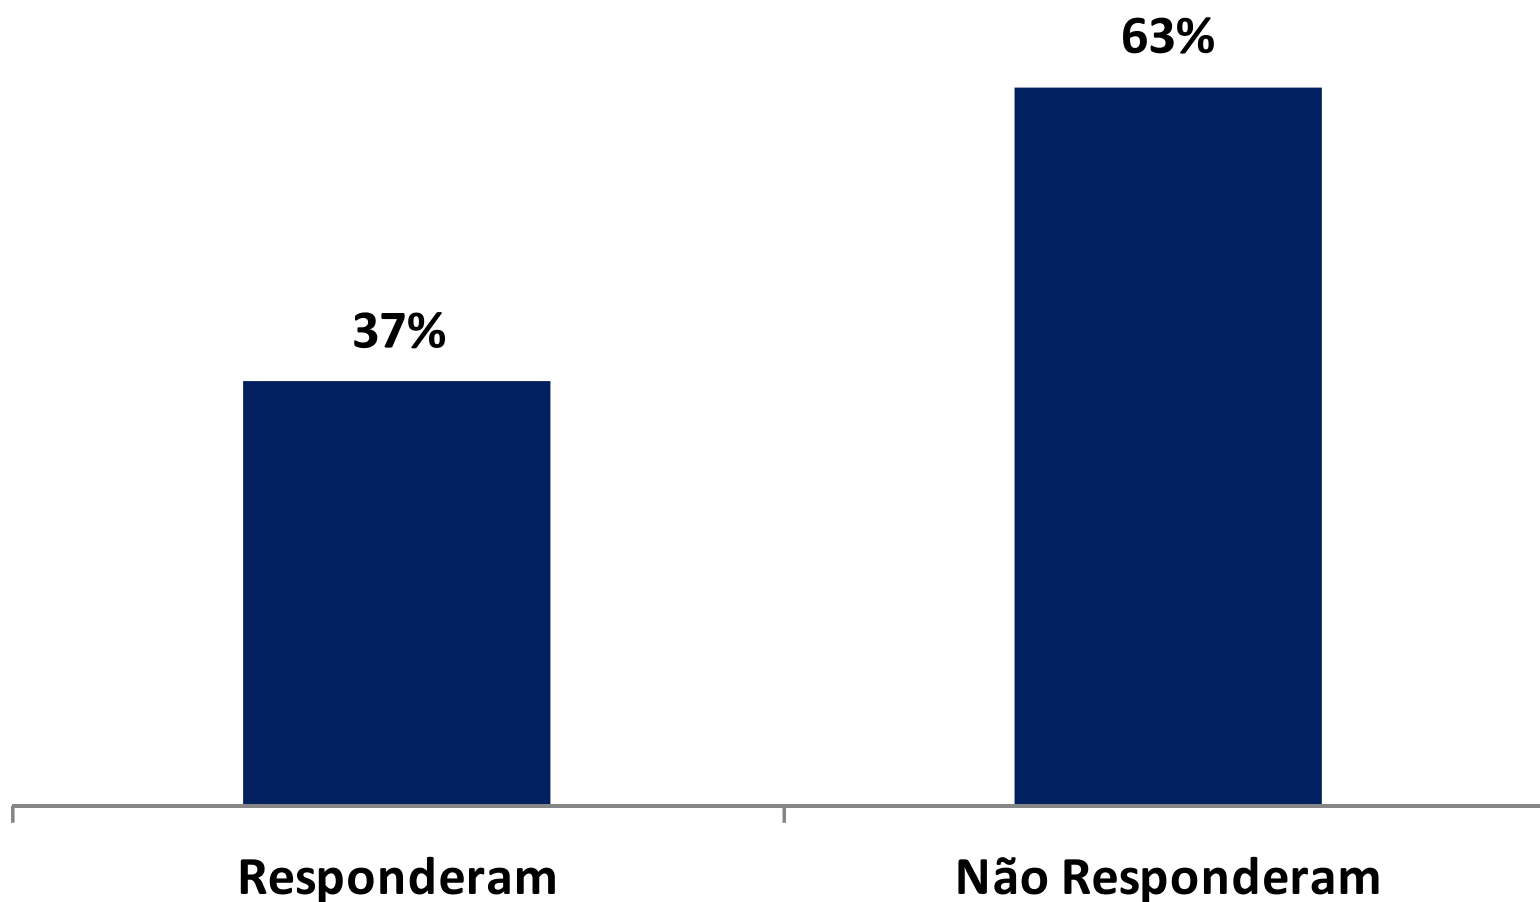

SAMSUNG 2011
10K

24ª CORRIDA FUZILEIROS NAVAIS

SAMSUNG 10K - Corpore RJ Classic
24ª Corrida Fuzileiros Navais - 11/09/2011

PESQUISA DE SATISFAÇÃO COM OS CONCLUINTE

RETORNO DA PESQUISA

EXPECTATIVA GERAL

AValiação GLOBAL