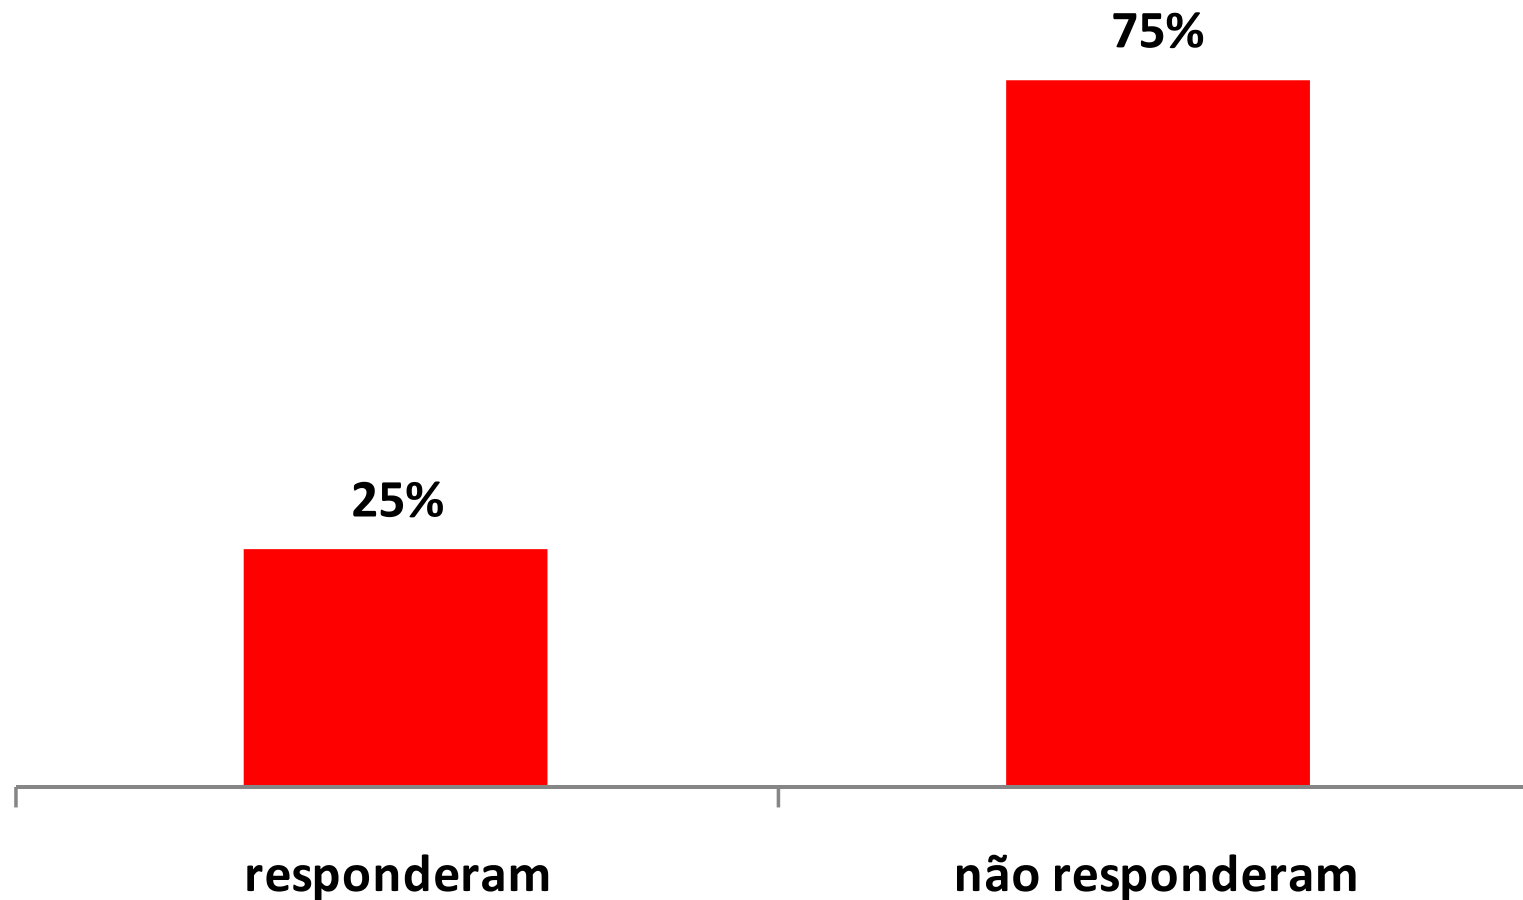

PESQUISA DE SATISFAÇÃO COM OS CONCLUINTES

CONDUZIDA PELA INTERNET

19ª Corrida Corpore - Central Plaza Shopping
BOMBEIROS
20 Jul. 2014 10KM São Paulo

Patrocinador:
 **Central Plaza Shopping**

RETORNO DA PESQUISA