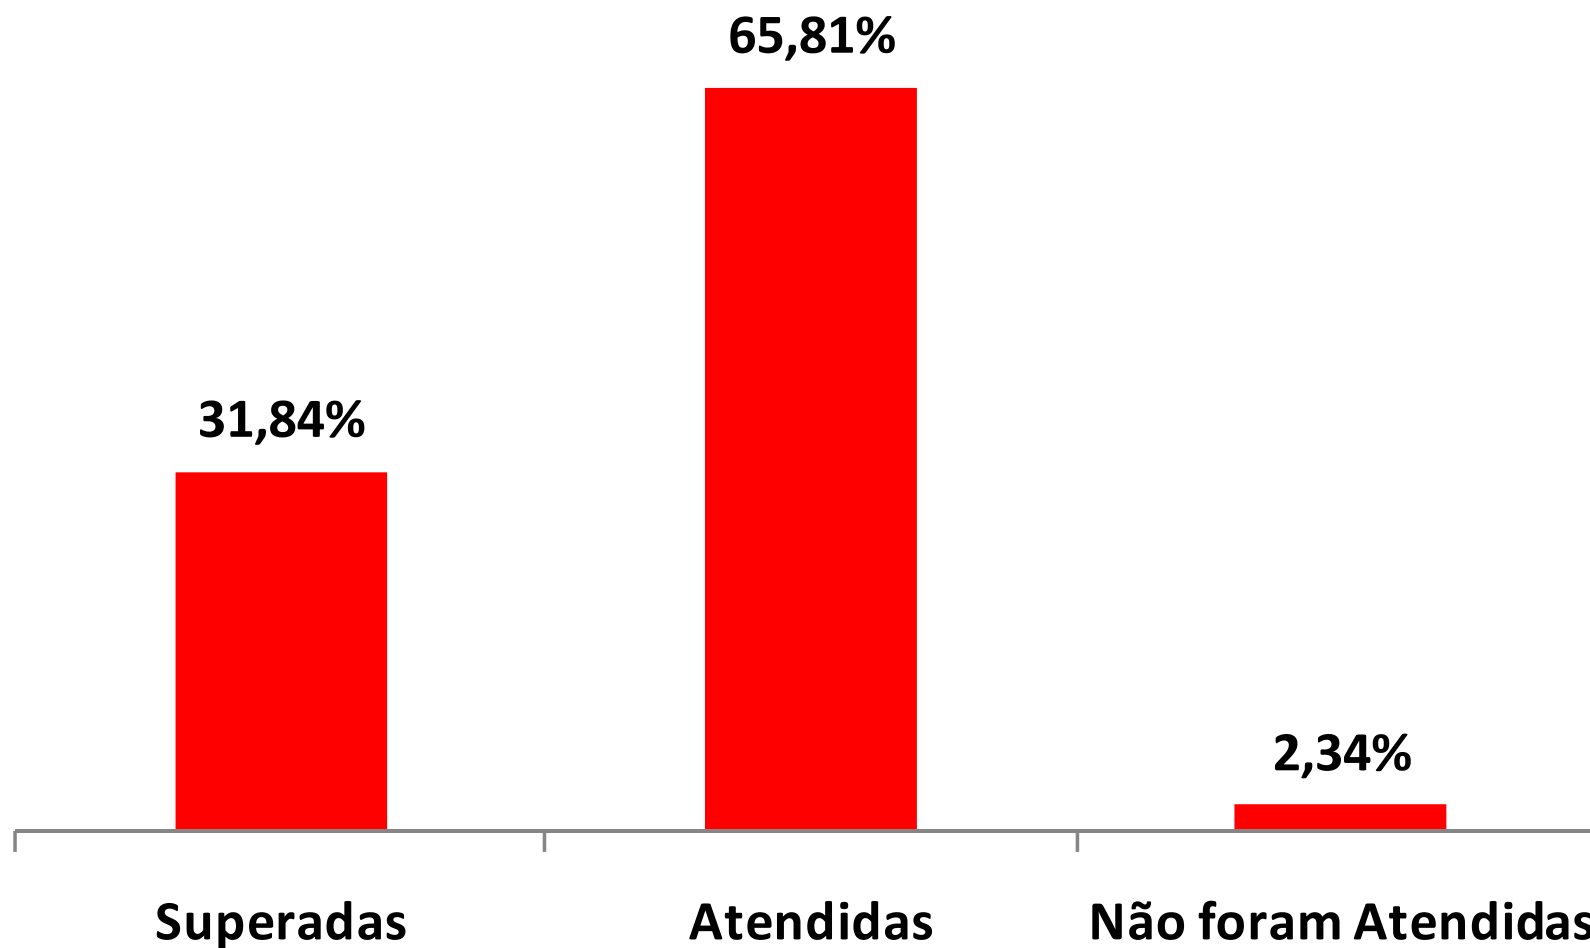

PESQUISA DE SATISFAÇÃO COM OS CONCLUINTES

CONDUZIDA PELA INTERNET

19ª Corrida Corpore - Central Plaza Shopping
BOMBEIROS
20 Jul. 2014 10KM São Paulo

Patrocinador:
 **Central Plaza Shopping**

RETORNO DA PESQUISA

EXPECTATIVA GERAL

AValiação GLOBAL