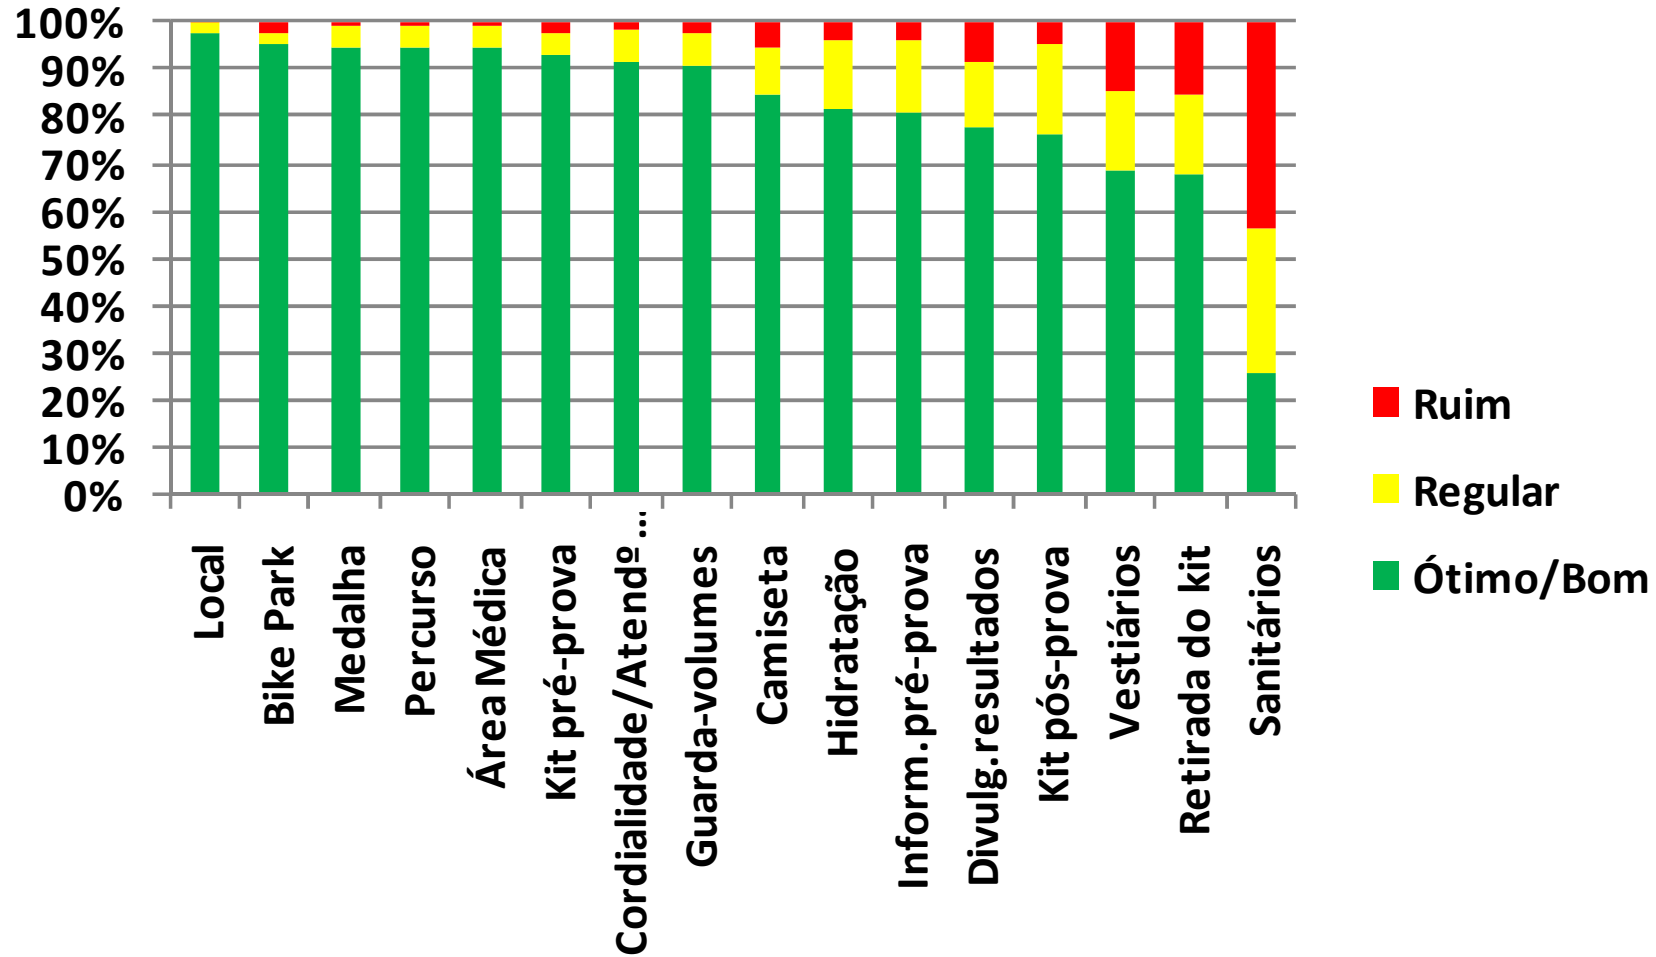

PESQUISA DE SATISFAÇÃO

CONDUZIDA PELA INTERNET COM OS PARTICIPANTES

RESPOSTAS

RETORNARIA ?

Retornaria para nova corrida Disney?

EXPECTATIVAS

EVENTO

POR PERCURSO

AValiação Global

■ Caminhada ■ Corrida ■ Total

ITENS

MELHOR

PIOR

ITENS

CAMINHADA

ITENS

CORRIDA